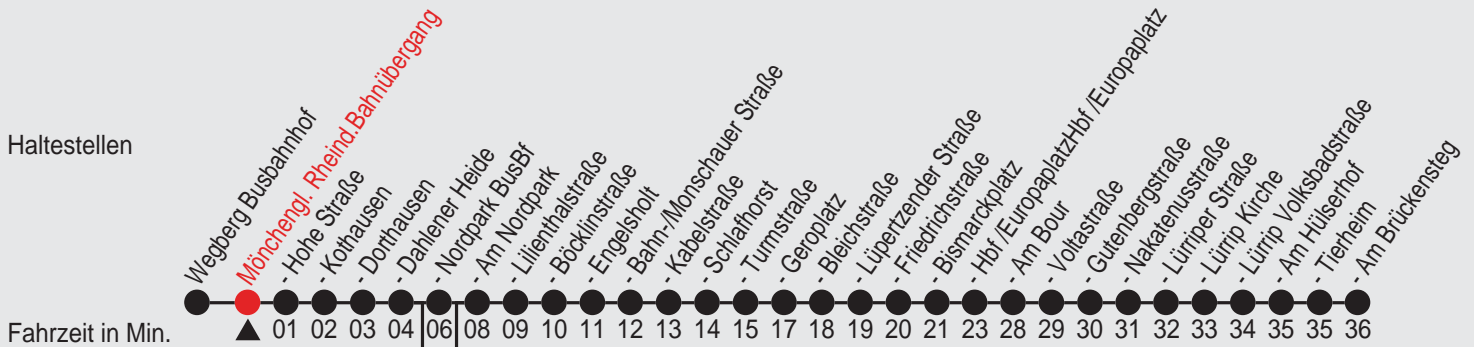

Fahrplan

Gültig ab 10.06.2007

Alle Angaben ohne Gewähr

23234/ Rheindahlen Bahnübergang 80017_s07 R

017

Richtung: Mönchengl Am Brückensteg

Am 24. und 31.12. Verkehr wie samstags

Uhr montags - freitags

5	09	39	59
6	09 ^A _F	19	29 ^A _F 39 49 ^F 59
7	09 ^A _E	19	29 ^A _E 39 49 ^A _E 59
8	09 ^A _E	19	29 ^A _E 39 59
9	19	39	59
10	19	39	59
11	19	39	59
12	19	39	59
13	19	39	59
14	19	39	59
15	19	39	59
16	09 ^A _F	19	29 ^A _F 39 49 ^A _F 59
17	09 ^A _F	19	29 ^A _F 39 49 ^A _F 59
18	09 ^A _F	19	29 ^A _E 39 49 ^A _E 59
19	25 ^G	55 ^E _G	
20	25 ^G		
21	25 ^G		
22	25 ^G		
23	25 ^E _G		

Uhr samstags

5			
6	09	39	
7	09	19	39 59
8	19	39	59
9	19	39	59
10	19	39	59
11	19	39	59
12	19	39	59
13	19	39	59
14	14	44	
15	14	44 ^C	44 ^B _E
16	14 ^C	44 ^C	
17	14 ^C	44 ^C	
18	14 ^C	44 ^C	
19	25 ^C _G	55 ^C _E	
20	25 ^D _G		
21	25 ^D _G		
22	25 ^D _G		
23	25 ^D _G		

A=nicht während der Sommerferien
 B=nur 24.12.

C=nicht 24.12.
 D=nicht 24. und 31.12.

E=bis Mönchengladbach Hbf/Hbf /Europaplatz
 F=bis Mönchengladbach Voltastraße

G=hält nicht Mönchengl. Nordpark BusBf